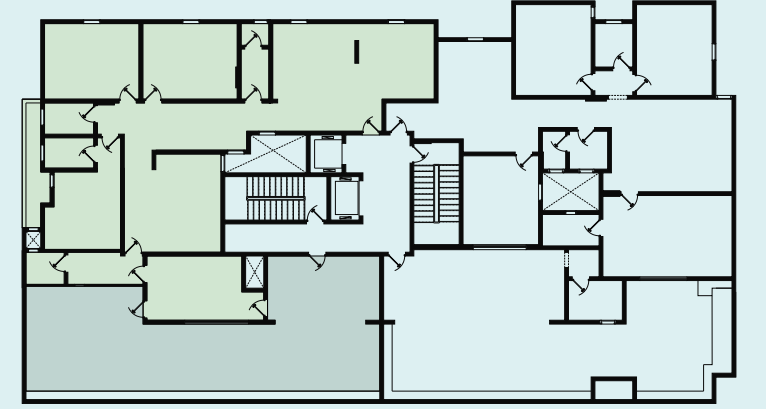

| | |
|----------------------|--------------|
| 19.80 م ² | غرفة المعيشة |
| 12.10 م ² | المطبخ |
| 23.90 م ² | مساحة الحركة |
| 20.00 م ² | نوم 1 |
| 20.00 م ² | نوم 2 |
| 4.50 م ² | حمام رئيسي |
| 31.60 م ² | نوم ماستر |
| 5.60 م ² | حمام الماستر |
| 4.65 م ² | غرفة الملابس |
| 27.25 م ² | مجلس الرجال |
| 3.85 م ² | حمام المجلس |
| 17.40 م ² | غرفة الطعام |
| 7.70 م ² | غرفة الخادمة |
| 1.55 م ² | غرفة الغسيل |

شقة 03 غرف

مساحتها: 199.90 م²

03

دور العبيطات

| | |
|----------------------|--------------|
| 31.60 م ² | غرفة المعيشة |
| 12.65 م ² | المطبخ |
| 26.26 م ² | مساحة الحركة |
| 19.20 م ² | نوم 1 |
| 19.20 م ² | نوم 2 |
| 6.60 م ² | حمام رئيسي |
| 29.50 م ² | نوم ماستر |
| 4.95 م ² | حمام الماستر |
| 19.20 م ² | مجلس الرجال |
| 8.30 م ² | حمام المجلس |
| 4.00 م ² | غرفة الخادمة |
| 2.50 م ² | غرفة الغسيل |

شقة 03 غرف

01

مساحتها: 183.95 م²

| | |
|----------------------|--------------|
| 35.30 م ² | غرفة المعيشة |
| 19.00 م ² | المطبخ |
| 38.8 م ² | مساحة الحركة |
| 20.00 م ² | نوم 1 |
| 20.00 م ² | نوم 2 |
| 4.30 م ² | حمام رئيسي |
| 17.70 م ² | نوم ماستر |
| 4.15 م ² | غرفة الملابس |
| 18.70 م ² | مجلس الرجال |
| 8.30 م ² | حمام المجلس |
| 3.85 م ² | غرفة الخادمة |
| 1.65 م ² | غرفة الغسيل |