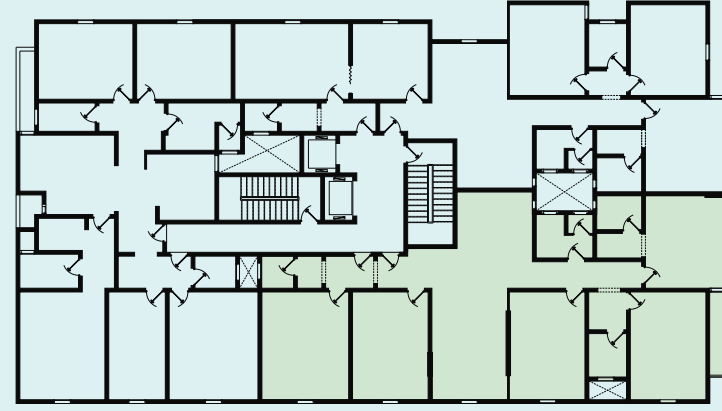

| | |
|----------------------|--------------|
| 12.00 م ² | غرفة المعيشة |
| 13.20 م ² | المطبخ |
| 28.00 م ² | مساحة الحركة |
| 20.15 م ² | نوم 1 |
| 19.20 م ² | نوم 2 |
| 4.60 م ² | حمام رئيسي |
| 21.65 م ² | نوم ماستر |
| 4.30 م ² | حمام الماستر |
| 3.10 م ² | غرفة الملابس |
| 24.00 م ² | مجلس الرجال |
| 5.60 م ² | حمام المجلس |
| 16.00 م ² | غرفة الطعام |
| 4.60 م ² | غرفة الخادمة |
| 1.30 م ² | غرفة الغسيل |

مدخل رئيسي مدخل الرجال

شقة 03 غرف

مساحتها: 177.70 م²

01

| | |
|----------------------|--------------|
| 23.60 م ² | غرفة المعيشة |
| 14.80 م ² | المطبخ |
| 30.60 م ² | مساحة الحركة |
| 23.20 م ² | نوم 1 |
| 23.20 م ² | نوم 2 |
| 4.60 م ² | حمام رئيسي |
| 20.80 م ² | نوم ماستر |
| 4.30 م ² | حمام الماستر |
| 3.10 م ² | غرفة الملابس |
| 26.65 م ² | مجلس الرجال |
| 5.10 م ² | حمام المجلس |
| 23.20 م ² | غرفة الطعام |
| 5.20 م ² | غرفة الخادمة |
| 1.30 م ² | غرفة الغسيل |

| | |
|----------------------|--------------|
| 19.80 م ² | غرفة المعيشة |
| 12.10 م ² | المطبخ |
| 23.90 م ² | مساحة الحركة |
| 20.00 م ² | نوم 1 |
| 20.00 م ² | نوم 2 |
| 4.50 م ² | حمام رئيسي |
| 31.60 م ² | نوم ماستر |
| 5.60 م ² | حمام الماستر |
| 4.65 م ² | غرفة الملابس |
| 27.25 م ² | مجلس الرجال |
| 3.85 م ² | حمام المجلس |
| 17.40 م ² | غرفة الطعام |
| 7.70 م ² | غرفة الخادمة |
| 1.55 م ² | غرفة الغسيل |