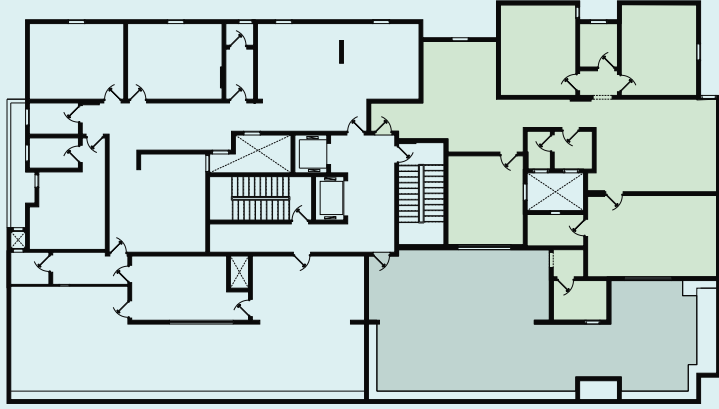

مدخل رئيسي مدخل الرجال

شقة 03 غرف

مساحتها: 177.70 م²

01

| | |
|----------------------|--------------|
| 23.60 م ² | غرفة المعيشة |
| 14.80 م ² | المطبخ |
| 30.60 م ² | مساحة الحركة |
| 23.20 م ² | نوم 1 |
| 23.20 م ² | نوم 2 |
| 4.60 م ² | حمام رئيسي |
| 20.80 م ² | نوم ماستر |
| 4.30 م ² | حمام الماستر |
| 3.10 م ² | غرفة الملابس |
| 26.65 م ² | مجلس الرجال |
| 5.10 م ² | حمام المجلس |
| 23.20 م ² | غرفة الطعام |
| 5.20 م ² | غرفة الخادمة |
| 1.30 م ² | غرفة الغسيل |

| | |
|----------------------|--------------|
| 19.80 م ² | غرفة المعيشة |
| 12.10 م ² | المطبخ |
| 23.90 م ² | مساحة الحركة |
| 20.00 م ² | نوم 1 |
| 20.00 م ² | نوم 2 |
| 4.50 م ² | حمام رئيسي |
| 31.60 م ² | نوم ماستر |
| 5.60 م ² | حمام الماستر |
| 4.65 م ² | غرفة الملابس |
| 27.25 م ² | مجلس الرجال |
| 3.85 م ² | حمام المجلس |
| 17.40 م ² | غرفة الطعام |
| 7.70 م ² | غرفة الخادمة |
| 1.55 م ² | غرفة الغسيل |

شقة 03 غرف

مساحتها: 199.90 م²

03

دور العبيطات

| | |
|----------------------|--------------|
| 31.60 م ² | غرفة المعيشة |
| 12.65 م ² | المطبخ |
| 26.26 م ² | مساحة الحركة |
| 19.20 م ² | نوم 1 |
| 19.20 م ² | نوم 2 |
| 6.60 م ² | حمام رئيسي |
| 29.50 م ² | نوم ماستر |
| 4.95 م ² | حمام الماستر |
| 19.20 م ² | مجلس الرجال |
| 8.30 م ² | حمام المجلس |
| 4.00 م ² | غرفة الخادمة |
| 2.50 م ² | غرفة الغسيل |