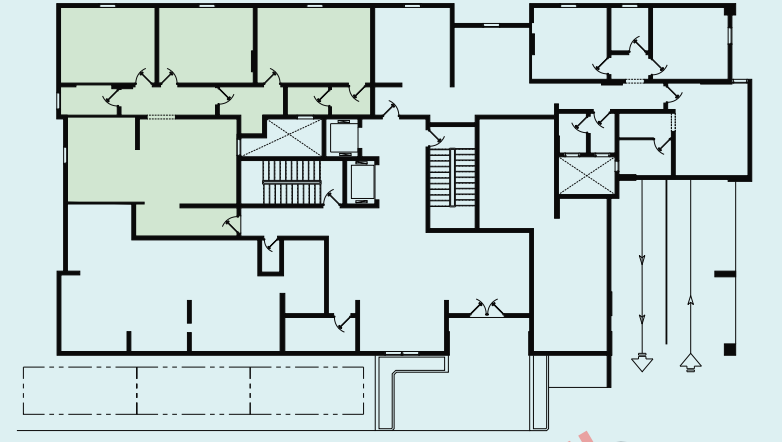

الشقق الفاخرة للبراء مرمرة الفندقية

معرض الصور

دور التسوية

مدخل

| | |
|----------------------|--------------|
| 16.20 م ² | غرفة المعيشة |
| 12.60 م ² | المطبخ |
| 26.20 م ² | مساحة الحركة |
| 15.20 م ² | نوم 1 |
| 15.20 م ² | نوم 2 |
| 4.60 م ² | حمام رئيسي |
| 19.60 م ² | نوم ماستر |
| 5.30 م ² | حمام الماستر |
| 3.60 م ² | غرفة الملابس |
| 3.15 م ² | غرفة الخادمة |
| 2.70 م ² | غرفة الغسيل |

شقة 03 غرف

مساحتها: 124.15 م²

01

الشقق الفاخرة للبراء مرمرة الفندقية

| | |
|----------------------|--------------|
| 23.15 م ² | غرفة المعيشة |
| 16.20 م ² | المطبخ |
| 22.90 م ² | مساحة الحركة |
| 20.00 م ² | نوم 1 |
| 20.00 م ² | نوم 2 |
| 4.80 م ² | حمام رئيسي |
| 24.00 م ² | نوم ماستر |
| 3.30 م ² | حمام الماستر |
| 3.15 م ² | غرفة الملابس |