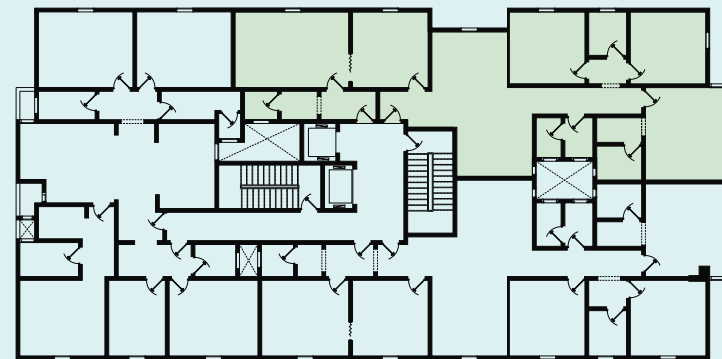

شقة 03 غرف

مساحتها: 124.15 م²

01

الشقق الفاخرة للبراء مرمرة الفندقية

| | |
|----------------------|--------------|
| 23.15 م ² | غرفة المعيشة |
| 16.20 م ² | المطبخ |
| 22.90 م ² | مساحة الحركة |
| 20.00 م ² | نوم 1 |
| 20.00 م ² | نوم 2 |
| 4.80 م ² | حمام رئيسي |
| 24.00 م ² | نوم ماستر |
| 3.30 م ² | حمام الماستر |
| 3.15 م ² | غرفة الملابس |

شقة 03 غرف

مساحتها: 137.50 م²

02

| | |
|----------------------|--------------|
| 12.70 م ² | غرفة المعيشة |
| 13.20 م ² | المطبخ |
| 27.80 م ² | مساحة الحركة |
| 15.20 م ² | نوم 1 |
| 15.20 م ² | نوم 2 |
| 6.40 م ² | حمام رئيسي |
| 21.65 م ² | نوم ماستر |
| 4.30 م ² | حمام الماستر |
| 3.10 م ² | غرفة الملابس |
| 24.00 م ² | مجلس الرجال |
| 5.50 م ² | حمام المجلس |
| 16.00 م ² | غرفة الطعام |
| 3.15 م ² | غرفة الخادمة |
| 1.95 م ² | غرفة الغسيل |

مدخل رئيسي مدخل الرجال

شقة 03 غرف

مساحتها: 170.15 م²

01

الشقق الفاخرة للبراء مرمرية الفندقية

| | |
|----------------------|--------------|
| 19.80 م ² | غرفة المعيشة |
| 13.50 م ² | المطبخ |
| 24.00 م ² | مساحة الحركة |
| 20.00 م ² | نوم 1 |
| 20.00 م ² | نوم 2 |
| 4.50 م ² | حمام رئيسي |
| 24.00 م ² | نوم ماستر |
| 5.60 م ² | حمام الماستر |
| 4.00 م ² | غرفة الملابس |
| 19.20 م ² | مجلس الرجال |
| 3.90 م ² | حمام المجلس |
| 12.00 م ² | غرفة الطعام |
| 6.30 م ² | غرفة الخادمة |
| 1.55 م ² | غرفة الغسيل |

شقة 03 غرف

مساحتها: 178.35 م²

02

شقة 03 غرف

03

مساحتها: 169.95 م²

| | |
|----------------------|--------------|
| 16.80 م ² | غرفة المعيشة |
| 14.80 م ² | المطبخ |
| 28.00 م ² | مساحة الحركة |
| 16.00 م ² | نوم 1 |
| 16.00 م ² | نوم 2 |
| 4.80 م ² | حمام رئيسي |
| 20.8 م ² | نوم ماستر |
| 2.50 م ² | حمام الماستر |
| 3.10 م ² | غرفة الملابس |
| 18.40 م ² | مجلس الرجال |
| 6.30 م ² | حمام المجلس |
| 16.00 م ² | غرفة الطعام |
| 3.00 م ² | غرفة الخادمة |
| 3.45 م ² | غرفة الغسيل |