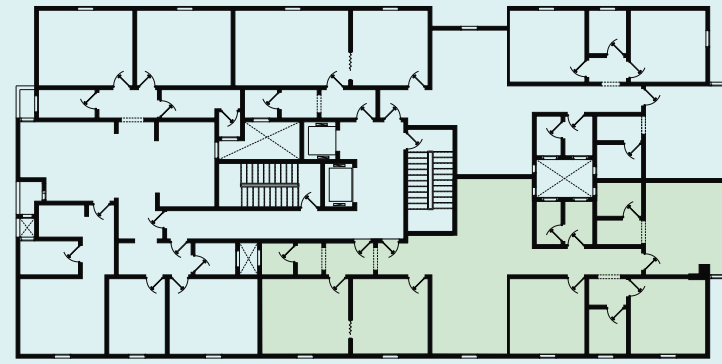

مدخل رئيسي مدخل الرجال

شقة 03 غرف

مساحتها: 170.15 م²

01

الشقق الفاخرة للبراء مرمرية الفندقية

| | |
|----------------------|--------------|
| 19.80 م ² | غرفة المعيشة |
| 13.50 م ² | المطبخ |
| 24.00 م ² | مساحة الحركة |
| 20.00 م ² | نوم 1 |
| 20.00 م ² | نوم 2 |
| 4.50 م ² | حمام رئيسي |
| 24.00 م ² | نوم ماستر |
| 5.60 م ² | حمام الماستر |
| 4.00 م ² | غرفة الملابس |
| 19.20 م ² | مجلس الرجال |
| 3.90 م ² | حمام المجلس |
| 12.00 م ² | غرفة الطعام |
| 6.30 م ² | غرفة الخادمة |
| 1.55 م ² | غرفة الغسيل |

شقة 03 غرف

مساحتها: 178.35 م²

02

شقة 03 غرف

03

مساحتها: 169.95 م²

| | |
|----------------------|--------------|
| 16.80 م ² | غرفة المعيشة |
| 14.80 م ² | المطبخ |
| 28.00 م ² | مساحة الحركة |
| 16.00 م ² | نوم 1 |
| 16.00 م ² | نوم 2 |
| 4.80 م ² | حمام رئيسي |
| 20.8 م ² | نوم ماستر |
| 2.50 م ² | حمام الماستر |
| 3.10 م ² | غرفة الملابس |
| 18.40 م ² | مجلس الرجال |
| 6.30 م ² | حمام المجلس |
| 16.00 م ² | غرفة الطعام |
| 3.00 م ² | غرفة الخادمة |
| 3.45 م ² | غرفة الغسيل |

| | |
|----------------------|--------------|
| 12.00 م ² | غرفة المعيشة |
| 13.20 م ² | المطبخ |
| 28.00 م ² | مساحة الحركة |
| 20.15 م ² | نوم 1 |
| 19.20 م ² | نوم 2 |
| 4.60 م ² | حمام رئيسي |
| 21.65 م ² | نوم ماستر |
| 4.30 م ² | حمام الماستر |
| 3.10 م ² | غرفة الملابس |
| 24.00 م ² | مجلس الرجال |
| 5.60 م ² | حمام المجلس |
| 16.00 م ² | غرفة الطعام |
| 4.60 م ² | غرفة الخادمة |
| 1.30 م ² | غرفة الغسيل |

مدخل رئيسي مدخل الرجال

شقة 03 غرف

مساحتها: 177.70 م²

01

| | |
|----------------------|--------------|
| 23.60 م ² | غرفة المعيشة |
| 14.80 م ² | المطبخ |
| 30.60 م ² | مساحة الحركة |
| 23.20 م ² | نوم 1 |
| 23.20 م ² | نوم 2 |
| 4.60 م ² | حمام رئيسي |
| 20.80 م ² | نوم ماستر |
| 4.30 م ² | حمام الماستر |
| 3.10 م ² | غرفة الملابس |
| 26.65 م ² | مجلس الرجال |
| 5.10 م ² | حمام المجلس |
| 23.20 م ² | غرفة الطعام |
| 5.20 م ² | غرفة الخادمة |
| 1.30 م ² | غرفة الغسيل |