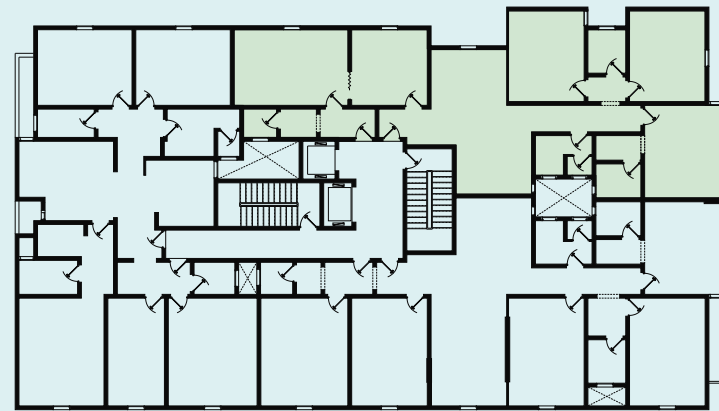

شقة 03 غرف

مساحتها: 177.70 م²

01