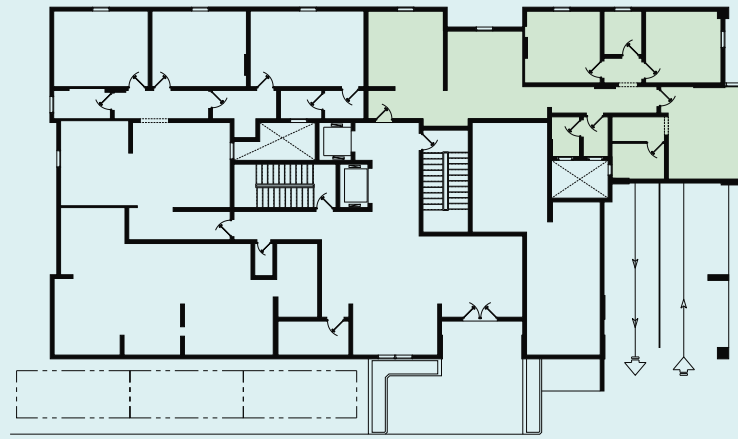

الشقق الفاخرة للبراء مرمرة الفندقية

معرض الصور

دور التسوية

مدخل

| | |
|----------------------|--------------|
| 16.20 م ² | غرفة المعيشة |
| 12.60 م ² | المطبخ |
| 26.20 م ² | مساحة الحركة |
| 15.20 م ² | نوم 1 |
| 15.20 م ² | نوم 2 |
| 4.60 م ² | حمام رئيسي |
| 19.60 م ² | نوم ماستر |
| 5.30 م ² | حمام الماستر |
| 3.60 م ² | غرفة الملابس |
| 3.15 م ² | غرفة الخادمة |
| 2.70 م ² | غرفة الغسيل |

شقة 03 غرف

مساحتها: 124.15 م²

01

الشقق الفاخرة للبراء مرمرة الفندقية

| | |
|----------------------|--------------|
| 23.15 م ² | غرفة المعيشة |
| 16.20 م ² | المطبخ |
| 22.90 م ² | مساحة الحركة |
| 20.00 م ² | نوم 1 |
| 20.00 م ² | نوم 2 |
| 4.80 م ² | حمام رئيسي |
| 24.00 م ² | نوم ماستر |
| 3.30 م ² | حمام الماستر |
| 3.15 م ² | غرفة الملابس |