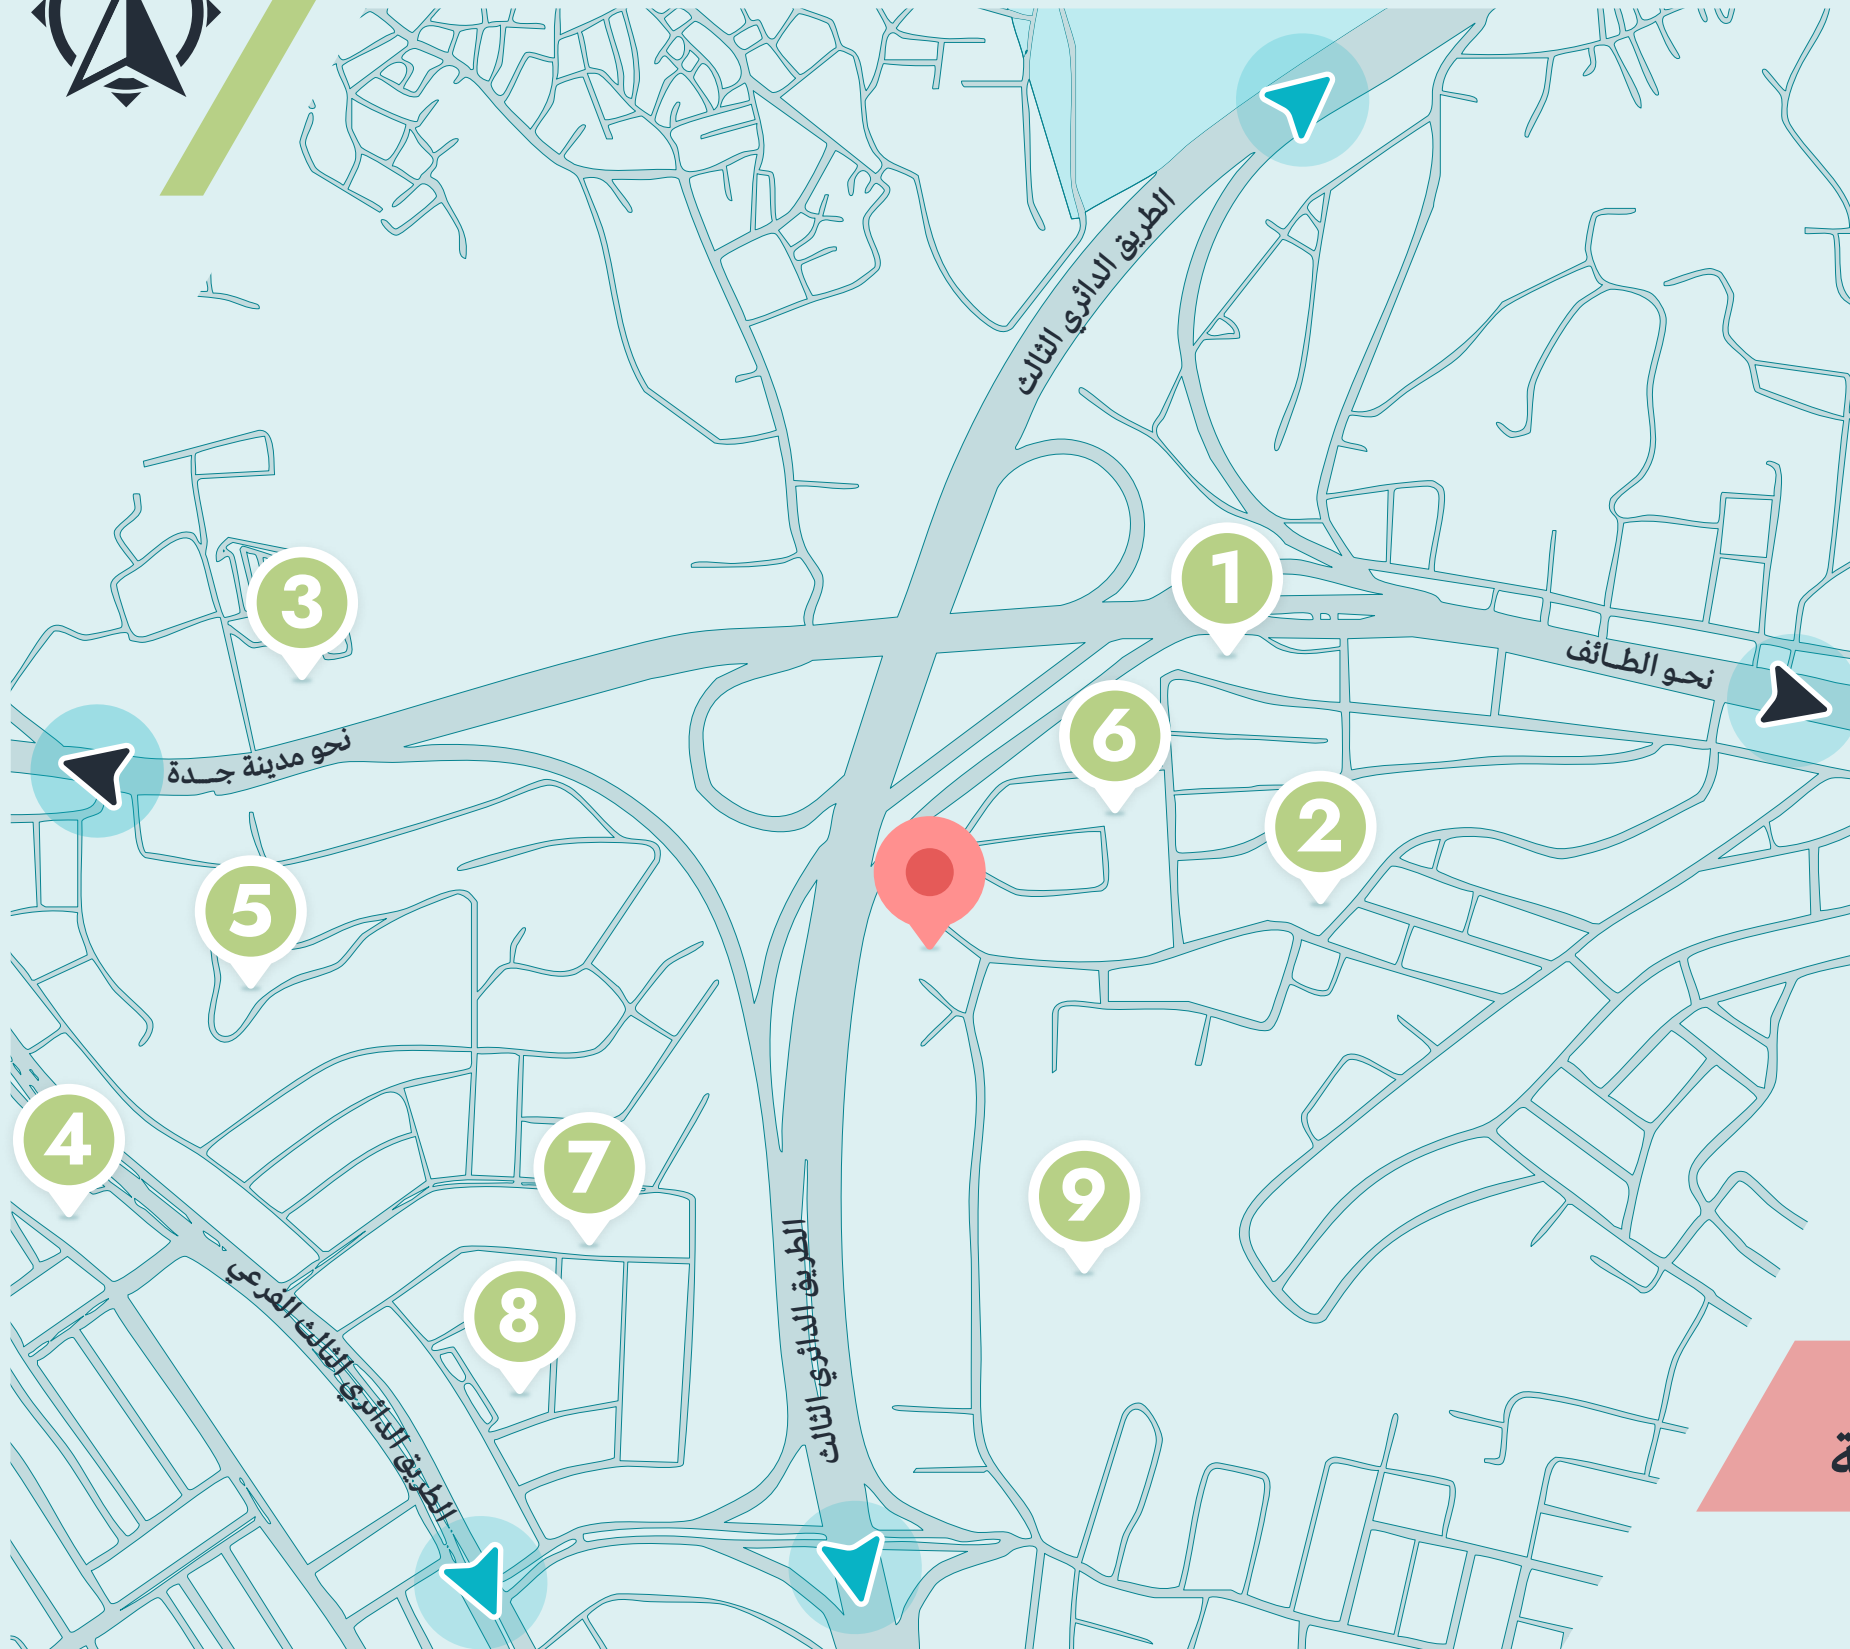

الشقق الفاخرة للبراء مرمرة الفندقية

1. 1 مسجد الصبان.
2. 2 مدارس الفضل الأهلية.
3. 3 مجمع أم القرى الطبي.
4. 4 متاجر السعودية.
5. 5 مطل عمر وفوز.
6. 6 فندق قصر النداء.
7. 7 ملعب نمور مكة.
8. 8 مدارس بكة للموهوبين.
9. 9 مطل ملهم.

مشروع الشقق الفاخرة
للبراء مرمرة الفندقية