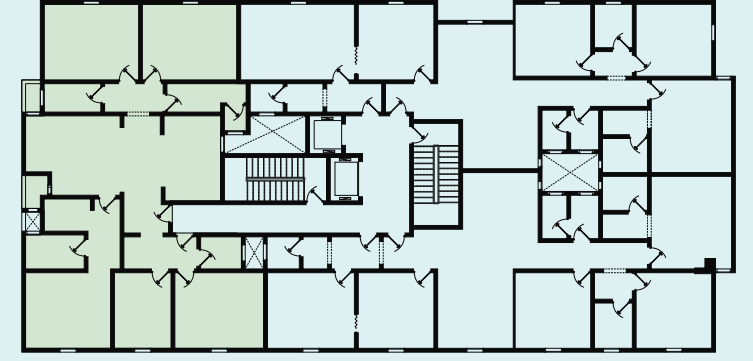

مدخل رئيسي مدخل الرجال

شقة 03 غرف

مساحتها: 170.15 م²

01

الشقق الفاخرة للبراء مرمرية الفندقية

| | |
|----------------------|--------------|
| 19.80 م ² | غرفة المعيشة |
| 13.50 م ² | المطبخ |
| 24.00 م ² | مساحة الحركة |
| 20.00 م ² | نوم 1 |
| 20.00 م ² | نوم 2 |
| 4.50 م ² | حمام رئيسي |
| 24.00 م ² | نوم ماستر |
| 5.60 م ² | حمام الماستر |
| 4.00 م ² | غرفة الملابس |
| 19.20 م ² | مجلس الرجال |
| 3.90 م ² | حمام المجلس |
| 12.00 م ² | غرفة الطعام |
| 6.30 م ² | غرفة الخادمة |
| 1.55 م ² | غرفة الغسيل |

شقة 03 غرف

مساحتها: 178.35 م²

02

شقة 03 غرف

03

مساحتها: 169.95 م²

| | |
|----------------------|--------------|
| 16.80 م ² | غرفة المعيشة |
| 14.80 م ² | المطبخ |
| 28.00 م ² | مساحة الحركة |
| 16.00 م ² | نوم 1 |
| 16.00 م ² | نوم 2 |
| 4.80 م ² | حمام رئيسي |
| 20.8 م ² | نوم ماستر |
| 2.50 م ² | حمام الماستر |
| 3.10 م ² | غرفة الملابس |
| 18.40 م ² | مجلس الرجال |
| 6.30 م ² | حمام المجلس |
| 16.00 م ² | غرفة الطعام |
| 3.00 م ² | غرفة الخادمة |
| 3.45 م ² | غرفة الغسيل |