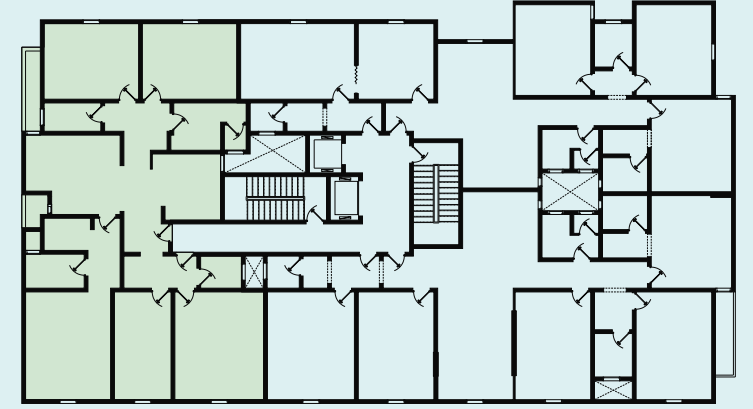

مدخل رئيسي مدخل الرجال

شقة 03 غرف

مساحتها: 177.70 م²

01

| | |
|----------------------|--------------|
| 23.60 م ² | غرفة المعيشة |
| 14.80 م ² | المطبخ |
| 30.60 م ² | مساحة الحركة |
| 23.20 م ² | نوم 1 |
| 23.20 م ² | نوم 2 |
| 4.60 م ² | حمام رئيسي |
| 20.80 م ² | نوم ماستر |
| 4.30 م ² | حمام الماستر |
| 3.10 م ² | غرفة الملابس |
| 26.65 م ² | مجلس الرجال |
| 5.10 م ² | حمام المجلس |
| 23.20 م ² | غرفة الطعام |
| 5.20 م ² | غرفة الخادمة |
| 1.30 م ² | غرفة الغسيل |

| | |
|----------------------|--------------|
| 19.80 م ² | غرفة المعيشة |
| 12.10 م ² | المطبخ |
| 23.90 م ² | مساحة الحركة |
| 20.00 م ² | نوم 1 |
| 20.00 م ² | نوم 2 |
| 4.50 م ² | حمام رئيسي |
| 31.60 م ² | نوم ماستر |
| 5.60 م ² | حمام الماستر |
| 4.65 م ² | غرفة الملابس |
| 27.25 م ² | مجلس الرجال |
| 3.85 م ² | حمام المجلس |
| 17.40 م ² | غرفة الطعام |
| 7.70 م ² | غرفة الخادمة |
| 1.55 م ² | غرفة الغسيل |